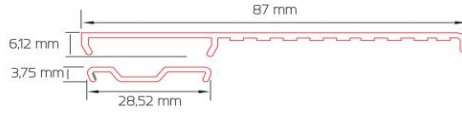

STOR ALIN KAPAMA PROFİLİ

Ürün Kodu	Özellik	↔	📦	Renk Kodu
02-106	Düz Renk	300 mm	75 mt	1,2,10
02-107	Kaplamalı	300 mm	75 mt	1,21,35