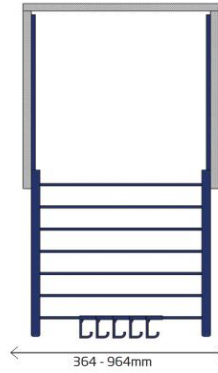

### Bağlantı Elemanları

Ayarlanabilir Plastik Bağlantı

L Plastik Bağlantı

L Metal Bağlantı

Yüksetici

Elips Bağlantı

Mat eloksal alüminyum, moblen plastik.

Açık gri, beyaz, antrasit, moka.