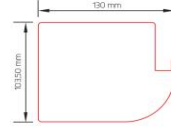

STOR SARGI MEKANİZMASI 50 cm

Ürün Kodu	Özellik	Renk Kodu
02-108	10,35x13 cm | 50 Tk.	10(Gri)