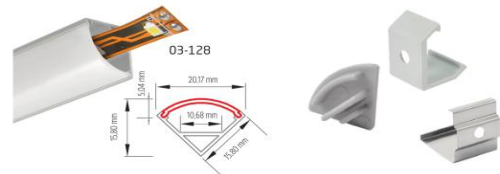

LINEAR AYDINLATMA PROFİLİ

Ürün Kodu	Özellik	Boyut	Renk Kodu
03-128	Alüminyum	50 Boy-3mt	Şeffaf-Difüze
03-129	Sağ-Sol Tapa	100 Ad.	10(Gri)
03-130	Bağlantı Klipsi	100 Ad.	Sac
03-131	Bağlantı Klipsi	100 Ad.	10(Gri)