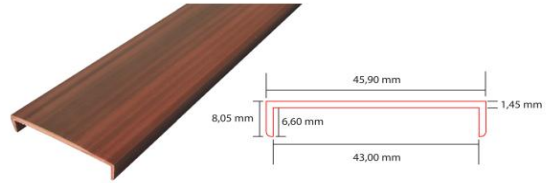

KAPI KENARI ÇERÇEVE PROFİLİ

Ürün Kodu	Özellik	Boyut	Renk Kodu
01-144	Düz Renk	3,00 mt	Opsiyonel
01-145	Kaplamalı	3,00 mt	21,35