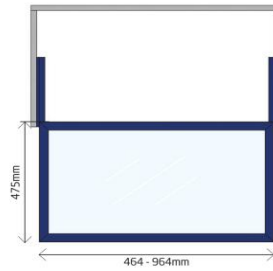

Bağlantı Elemanları

Materyaller

Elektrostatik boyalı alüminyum, temperli cam.

Ray Çeşitleri

420mm Tam Açılım Gizli Ray

** Fiyatlara cam dahildir.

** Belirtilen aralıktaki tüm ölçülere uygulanabilir.