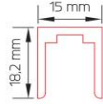

STOR U KANAL PROFİLİ

Ürün Kodu	Özellik	↔	📦	Renk Kodu
02-102	Düz Renk	300 mm	150 mt	1,2,10
02-103	Kaplamalı	300 mm	150 mt	1,21,35