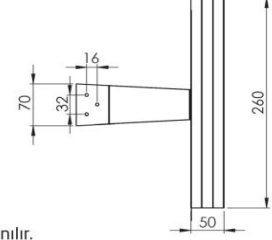

Teknik Özellikler

DC 12 V adaptör ile kullanılır.

Çoklu sensör modülü kullanımına uygundur.

Materyaller

Eloksal alüminyum, ABS plastik, polikarbonat difüzör kapak.