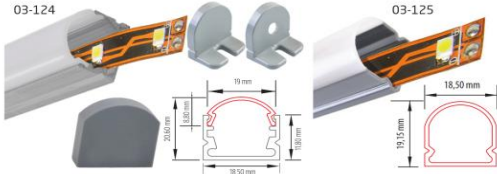

LINEAR AYDINLATMA PROFİLLERİ

Ürün Kodu	Özellik	Boyut	Renk Kodu
03-124	Alüminyum	50 Boy-3mt	Şeffaf-Difüze
03-125	PC	50 Boy-3mt	Şeffaf-Difüze
03-126	Delikli Tapa	100 Ad.	10(Gri)
03-127	Deliksiz Tapa	100 Ad.	10(Gri)