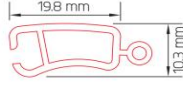

STOR KAPAK PROFİLİ

Ürün Kodu	Özellik	↔	📦	Renk Kodu
02-100	Düz Renk	300 mm	150 mt	1,2,10
02-101	Kaplamalı	300 mm	150 mt	1,21,35