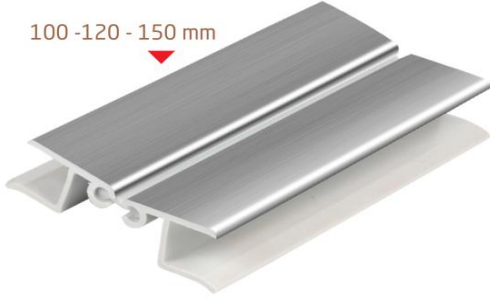

İÇ-DIŞ AÇILI KÖŞE APARATI

100 -120 - 150 mm

Ürün Kodu	↔	📦	Renk Kodu
01-103	100 mm	25 Ad.	1,21,35
01-104	120 mm	25 Ad.	1,21,35
01-105	150 mm	25 Ad.	1,21,35

MUTFAK BAZA LED PROFİLİ

Ürün Kodu	Özellik	📦	Renk Kodu
01-106	24 Boy	3,66 mt	Şeffaf, Difuze

MUTFAK BAZA KLİPSLERİ

Ürün Kodu	↕	📦	Renk Kodu
01-107	100-120-150 mm	100 Ad.	2
01-108	100-120-150 mm	100 Ad.	2

H SUNTA BİRLEŞTİRME PROFİLLERİ

Ürün Kodu	↕	📦	Renk Kodu
01-109	3-4 mm	300 mt	1,2,10,13
01-110	5-6 mm	300 mt	1,2,10,13
01-111	8 mm	300 mt	1,2,10,13
01-112	18 mm Düz	150 mt	1,2,10,13
01-113	18 mm Kap.	150 mt	21,35