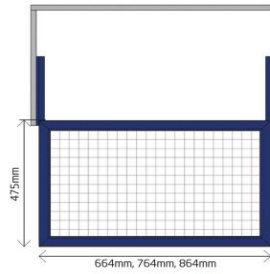

Bağlantı Elemanları

Materyaller

Elektrostatik boyalı alüminyum, metal sepet.

Ray Çeşitleri

420mm Tam Açılım Gizli Ray