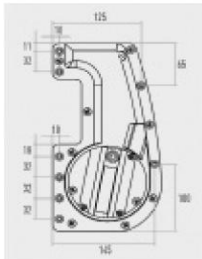

- Gazlı Piston
- 15 kg Kapasiteli gardrop asansörü
- 75-115 cm ayarlanabilir
- Krom kaplama borulu