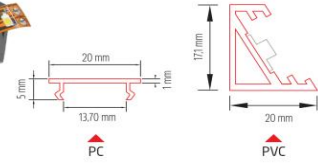

LINEAR AYDINLATMA PROFİLİ

Ürün Kodu	Özellik	Renk Kodu
03-106	PVC-PC	Şeffaf - Difuze