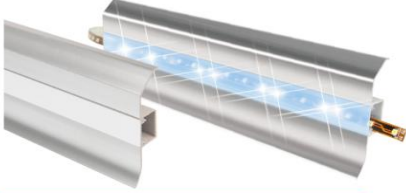

80 mm LED'Lİ ZEMİN SÜPÜRGELİĞİ

Ürün Kodu	Özellik	Renk Kodu
03-100	LED'siz	1,21,35
03-101	LED'li	1,21,35

LINEAR AYDINLATMA PROFİLİ (GÖMME MODEL)

Ürün Kodu	Özellik	Renk Kodu
03-105	PC.	Şeffaf - Difuze