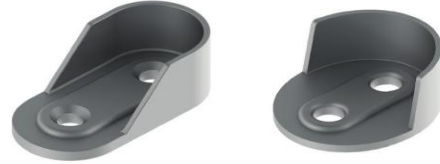

▶ SAC BORU FLANŞI

Ürün Kodu	Özellik		Krom (21)	Nikel (54)	Çinko (56)
04-104	Yuvarlak	250 Ad.			
04-105	Oval	250 Ad.			

▶ BORU BABASI ELİPS TABAN

Ürün Kodu	Özellik		Renk Kodu
04-106	Açık - Ø25	100 Ad.	Krom (21)
04-107	Kapalı - Ø25	100 Ad.	Krom (21)

▶ BORU BABASI OVAL

Ürün Kodu	Özellik		Renk Kodu
04-108	Açık - Ø25	100 Ad.	Krom (21)
04-109	Kapalı - Ø25	100 Ad.	Krom (21)

▶ GİZLİ OVAL BORU FLANŞI

Ürün Kodu	Özellik		Nikel (54)	Çinko (56)
04-110	15x29 mm	500 Ad.		

▶ UZUN OVAL BORU FLANŞI

Ürün Kodu	Özellik		Renk Kodu
04-111	15x29 mm	250 Ad.	Nikel (54)

▶ 2 DELİKLİ ASKI BORU FLANŞI

Ürün Kodu	Özellik		Renk Kodu
04-112	2 Delikli - Ø25	250 Ad.	Çinko (56)
04-113	2 Delikli - Ø25	250 Ad.	Nikel (54)
04-114	2 Delikli - Ø25	250 Ad.	Krom (21)

▶ 4 DELİKLİ ASKI BORU FLANŞI

Ürün Kodu	Özellik		Renk Kodu
04-115	4 Delikli - Ø25	250 Ad.	Çinko (56)
04-116	4 Delikli - Ø25	250 Ad.	Nikel (54)
04-117	4 Delikli - Ø25	250 Ad.	Krom (21)