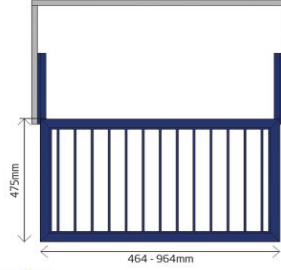

Bağlantı Elemanları

Materyaller

Elektrostatik boyalı alüminyum, ABS plastik, kaymazlık sağlayan lastik fitil.

Ray Çeşitleri

420mm Tam Açılım Gizli Ray