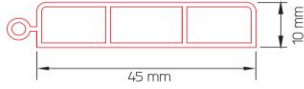

KULP BAĞLAMA PROFİLİ

Ürün Kodu	Özellik	↔	📦	Renk Kodu
02-104	Düz Renk	300 mm	90 mt	1,2,10
02-105	Kaplamalı	300 mm	90 mt	1,21,35