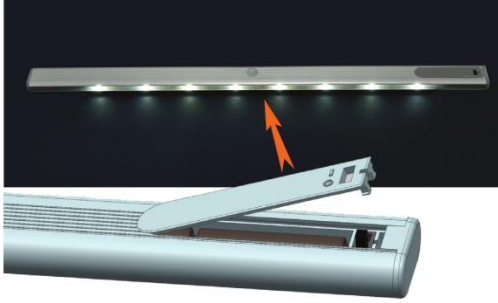

LED IŞIKLI SENSÖRLÜ ASKI BORUSU

Materyaller
Mat eloksal alüminyum.

Ürün Kodu	Ölçüler	Renk Kodu
03-141	364 mm.	Beyaz-Gün Işığı
03-142	464 mm.	Beyaz-Gün Işığı
03-143	564 mm.	Beyaz-Gün Işığı
03-144	664 mm.	Beyaz-Gün Işığı
03-145	764 mm.	Beyaz-Gün Işığı
03-146	864 mm.	Beyaz-Gün Işığı
03-147	964 mm.	Beyaz-Gün Işığı
03-148	1064 mm.	Beyaz-Gün Işığı
03-149	1164 mm.	Beyaz-Gün Işığı

** Belirtilen aralıktaki tüm ölçülere uygulanabilir.

Teknik Özellikler

*3 adet 1,5 V AAA pil kullanılmaktadır. *PIR (hareket) sensörlüdür. *Pil ömrü askı boyuna göre değişiklik gösterir. *DC 12 V adaptör ile de kullanılabilir. *Ürün üzerinde açma kapama anahtarı mevcuttur. * 15x30 mm standart askı flanşlarına uyumludur.

*** Proje bazlı işlerde bilgi ve fiyat alınız.