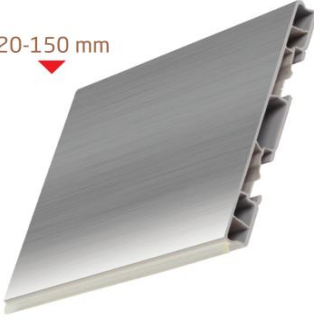

## MUTFAK BAZA PROFİLİ

100-120-150 mm

| Ürün Kodu | ↕      | 📦       | Renk Kodu |
|-----------|--------|---------|-----------|
| 01-100    | 100 mm | 3,66 mt | 1,21,35   |
| 01-101    | 120 mm | 3,66 mt | 1,21,35   |
| 01-102    | 150 mm | 3,66 mt | 1,21,35   |