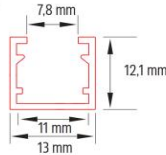

LINEAR AYDINLATMA PROFİLİ

Ürün Kodu	Özellik	Renk Kodu
03-107	Alüminyum	Şeffaf - Difuze
03-108	Sağ - Sol Tapa	10 (Gri)
03-109	Sensör Tapa	10 (Gri)