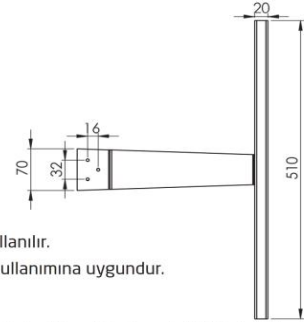

Teknik Özellikler

DC 12 V adaptör ile kullanılır.

Çoklu sensör modülü kullanımına uygundur.

Materyaller

Eloksal alüminyum, ABS plastik, polikarbonat difüzör kapak.

AKSESUARLAR

Ürün Kodu	Özellikler	📦	Renk Kodu
05-102	Analog Har. Sensör	1 Ad.	-
05-103	Dijital Har. Sensör	1 Ad.	-

PRİZ TİPİ ADAPTÖR

Ürün Kodu	↕↔	📦	Renk Kodu
05-104	12 V DC 1 A	1 Ad.	Siyah
05-105	12 V DC 1,5 A	1 Ad.	Siyah
05-106	12 V DC 3 A	1 Ad.	Siyah
05-107	12 V DC 5 A	1 Ad.	Siyah

ARA DAĞITICI

Ürün Kodu	Özellikler	📦	Renk Kodu
05-108	Ara dağıtıcı	1 Ad.	Gri (10)