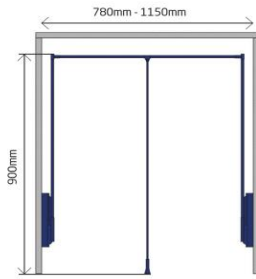

GARDROP ASANSÖRÜ

Ürün Kodu	↕↔	📦	Renk Kodu
07-131	600-1150 mm	1 Ad.	Antrasit-Moka-Gri

Materyaller

Elektrostatik boyalı metal veya krom kaplı metal, ABS plastik.