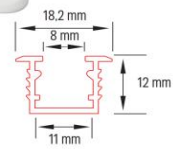

LINEAR AYDINLATMA PROFİLİ (GÖMME MODEL)

Ürün Kodu	Özellik	Renk Kodu
03-110	Alüminyum	Şeffaf - Difuze
03-111	Sağ - Sol Tapa	10 (Gri)
03-112	Sensör Tapa	10 (Gri)