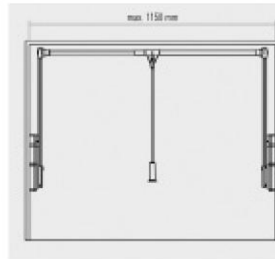

### GARDROP ASANSÖRÜ

| Ürün Kodu | ↕↔        | 📦     | Renk Kodu |
|-----------|-----------|-------|-----------|
| 07-109    | 75-115 cm | 1 Ad. | 10 (Gri)  |

- \* Gazlı Piston
- \* 15 kg Kapasiteli gardrop asansörü
- \* 75-115 cm ayarlanabilir
- \* Krom kaplama borulu