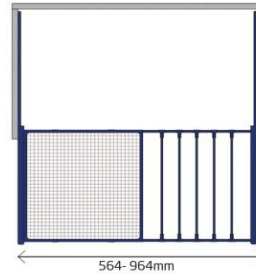

► EKOBOX SEPETLİ PANTOLONLUK

Bağlantı Elemanları

Mat eloksal alüminyum, moblen plastik.

Açık gri, beyaz, antrasit, moka.

36mm x 400mm Teleskopik Ray

** Belirtilen aralıktaki tüm ölçülere uygulanabilir.

Ürün Kodu	↕↔	📦	Renk Kodu
07-146	Ecobox S.P. 564 mm	1 Ad.	Opsiyonel
07-147	Ecobox S.P. 664 mm	1 Ad.	Opsiyonel
07-148	Ecobox S.P. 764 mm	1 Ad.	Opsiyonel
07-149	Ecobox S.P. 864 mm	1 Ad.	Opsiyonel
07-150	Ecobox S.P. 964 mm	1 Ad.	Opsiyonel