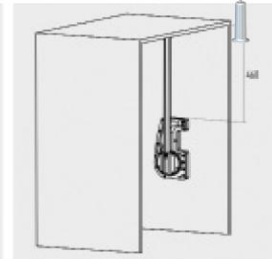

### GARDROP ASANSÖRÜ

| Ürün Kodu | ↕↔        | 📦     | Renk Kodu |
|-----------|-----------|-------|-----------|
| 07-109    | 75-115 cm | 1 Ad. | 10 (Gri)  |

- \* Gazlı Piston
- \* 15 kg Kapasiteli gardrop asansörü
- \* 75-115 cm ayarlanabilir
- \* Krom kaplama borulu